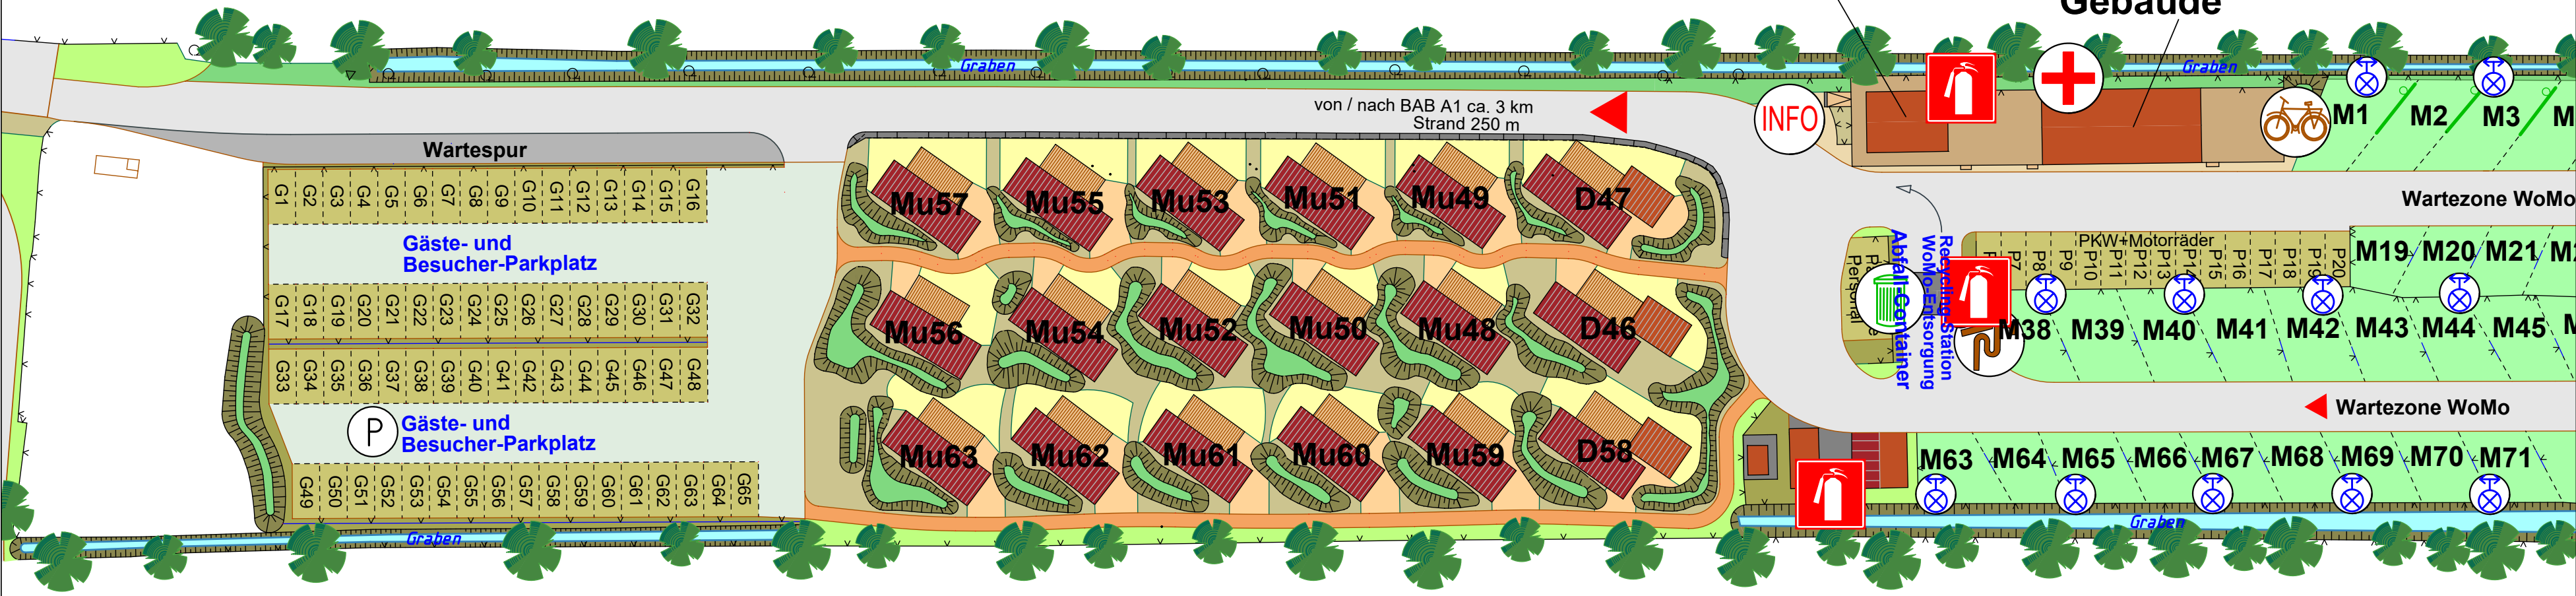

- Zeichenerklärung Piktogramme**
- Dump-Station (Abwasserannahme)
Chemie-WC / Wohnmobilentorgung
 - Fahrradständer
 - Feuerlöscher
 - Restmüllcontainer
Abfallbehälter
 - Sanitätskasten
 - barrierearmes Bad
 - Informationstafel
 - WLAN -Hotspot
 - Versorgungssäule
Elektro / Frischwasser

**OSTSEESTRAND FERIENPARK
SCHARBEUTZ**

REZEPTION

SHOP!

STRANDKÜCHE

Strandbad 1

Multifunktions-Gebäude

Kategorien :

Ferienhäuser " ? "	D46
Ferienhäuser " ? "	Mu52